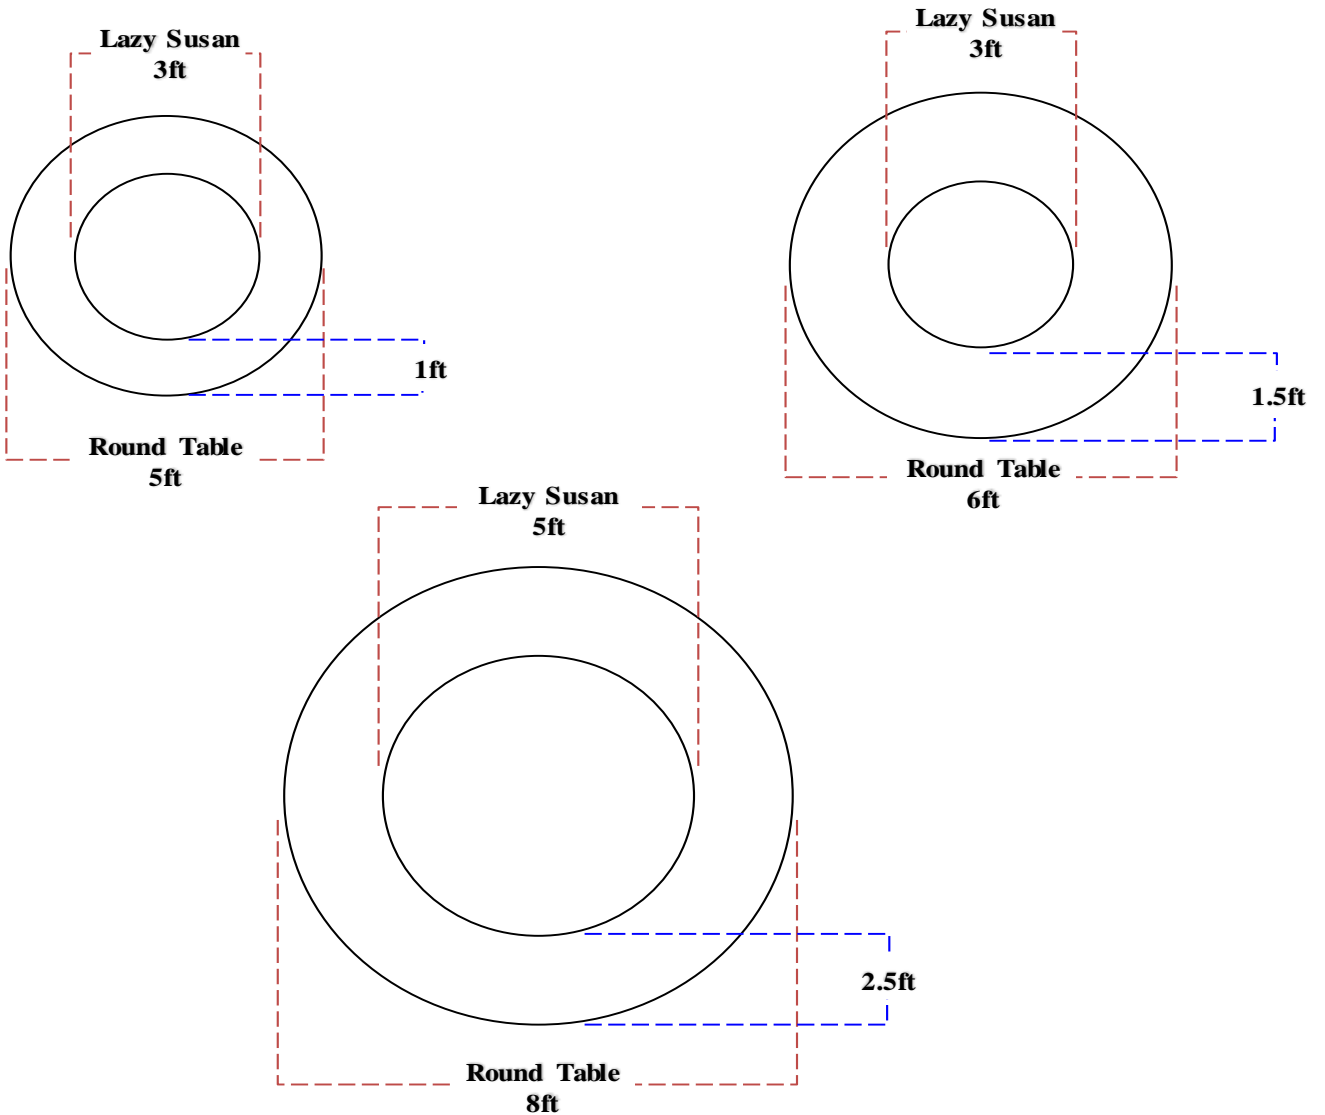

THE BEST STRUCTURE INDUSTRIAL SDN BHD (802457-K)

NO.1, JALAN SURIA PARK I, SURIA PARK KAWASAN PERINDUSTRIAN KG. BARU BALAKONG, 43300 SERI KEMBANGAN, SELANGOR D. E.

WWW.THEBEST.COM.MY | SALES@THEBEST.COM.MY | H/P: 017-373 2088 / 019-221 8188 | TEL: 03-8962 2822 | FAX: 03-8962 2832