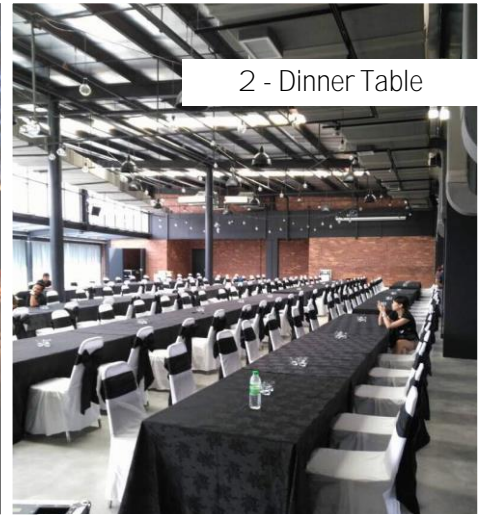

2 - Dinner Table