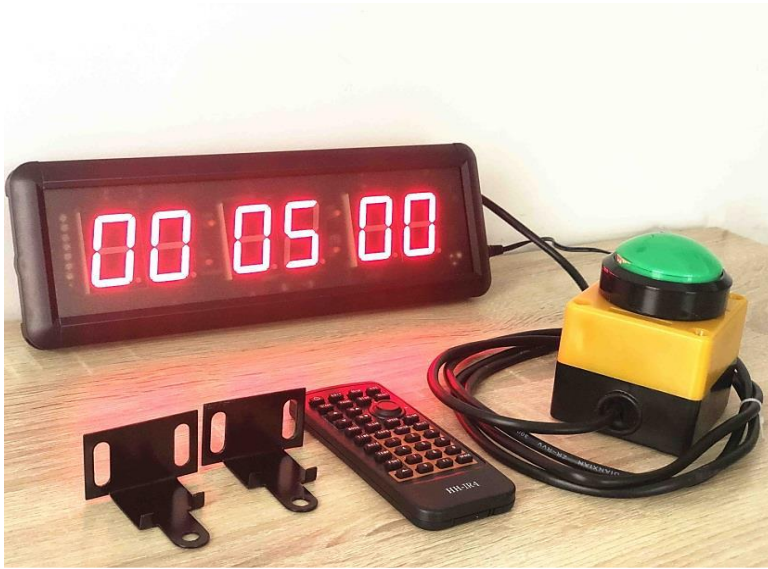

www.thebest.com.my | sales@thebest.com.my | H/P: 017-7334088 / 017-7374088 / 017-3732088 | Tel: 03-8962 2822 | Fax: 03-8962 2832

WhatsApp

Rm **156.30**
Per Units

Name : Digital Count Down Display
 Color : Black Light : Red
 Sizes : W300mm x L100mm
 Suitable : Indoor
 Power Supply : AC 240V
 Code : LED-CT-DP
 STD : TB2-2*20210528#S01