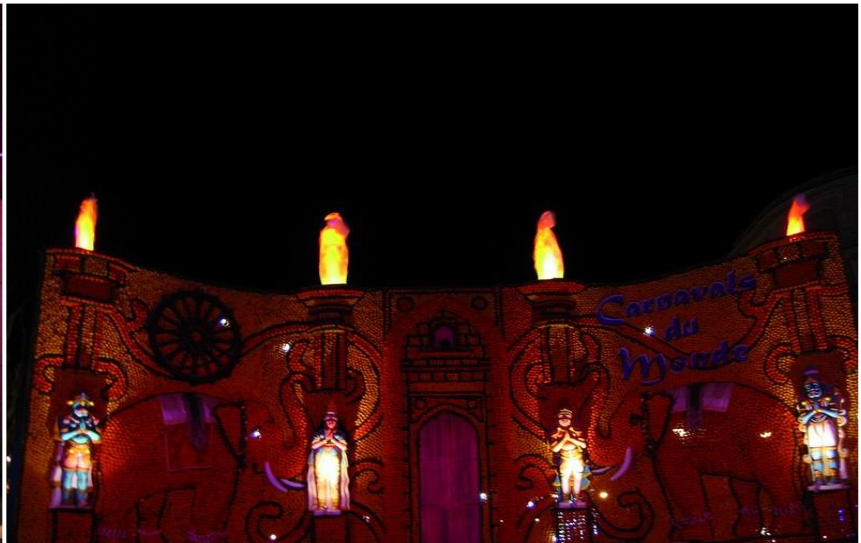

Rm **235.00**
Per Units

Name : Fire Dancer
Stock : 4 units
Dimensions : H 10ft x W 4ft
Material : Fabric
Power Supply : AC 240V 13A
Suitable : Indoor & Outdoor
(Not in the rain)
Code : FD-410
STD : TB3#2-20210522#S01

Extend Rental :
50% Discount for next day event

THE BEST STRUCTURE INDUSTRIAL SDN BHD (802457-K)

No.1, Jalan Suria Park 1, Suria Park Kawasan Perindustrian Kg. Baru Balakong, 43300 Seri Kembangan, Selangor Darul Ehsan, Malaysia

www.thebest.com.my | sales@thebest.com.my | H/P: 017-7334088 / 017-7374088 / 017-3732088 | Tel: 03-8962 2822 | Fax: 03-8962 2832

WhatsApp