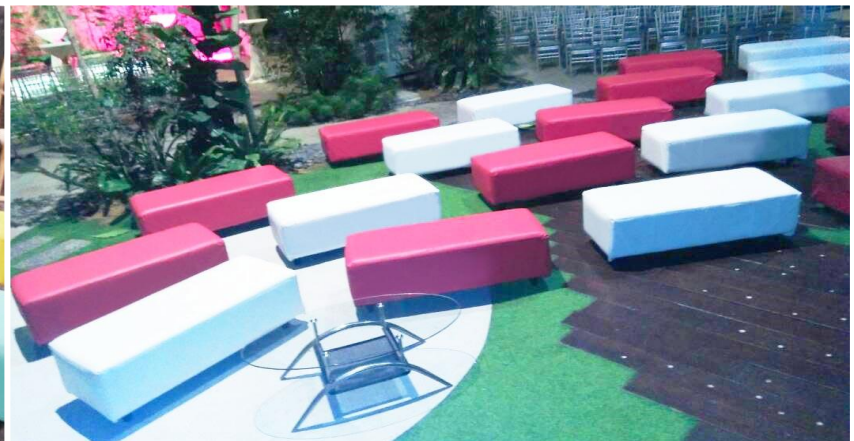

THE BEST STRUCTURE INDUSTRIAL SDN BHD (802457-K)

No.1, Jalan Suria Park 1, Suria Park Kawasan Perindustrian Kg. Baru Balakong, 43300 Seri Kembangan, Selangor Darul Ehsan, Malaysia

www.thebest.com.my | sales@thebest.com.my | H/P: 017-7334088 / 017-7374088 / 017-3732088 | Tel: 03-8962 2822 | Fax: 03-8962 2832

WhatsApp