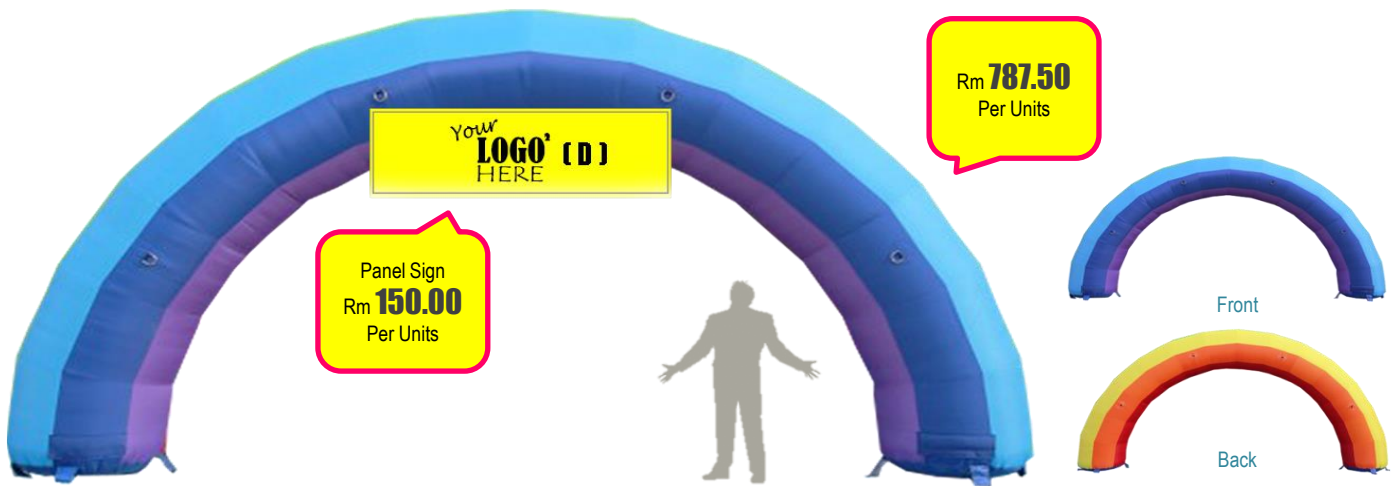

RAINBOW SEMI ROUND INFLATABLE ARCH W20

[Index](#)

Rainbow Semi Round Inflatable Arch W20

Name : Rainbow Semi Round Inflatable Arch W20
Color : Rainbow
Stock : 1 Units
Material : PVC Fabric

Dimensions : H 12ft x W 20ft
Suitable : Indoor & Outdoor
Power Supply : AC 240V 13A

Code Body : IFRH-SRW20-RBW
STD : OS7#2-20210522#S01
Canvas Logo : Inkjet Printing Banner 6ft x 3ft
Extend Rental : 20% Discount for next day event

THE BEST STRUCTURE INDUSTRIAL SDN BHD (802457-K)

No.1, Jalan Suria Park 1, Suria Park Kawasan Perindustrian Kg. Baru Balakong, 43300 Seri Kembangan, Selangor Darul Ehsan, Malaysia

www.thebest.com.my | sales@thebest.com.my | H/P: 017-7334088 / 017-7374088 / 017-3732088 | Tel: 03-8962 2822 | Fax: 03-8962 2832

WhatsApp