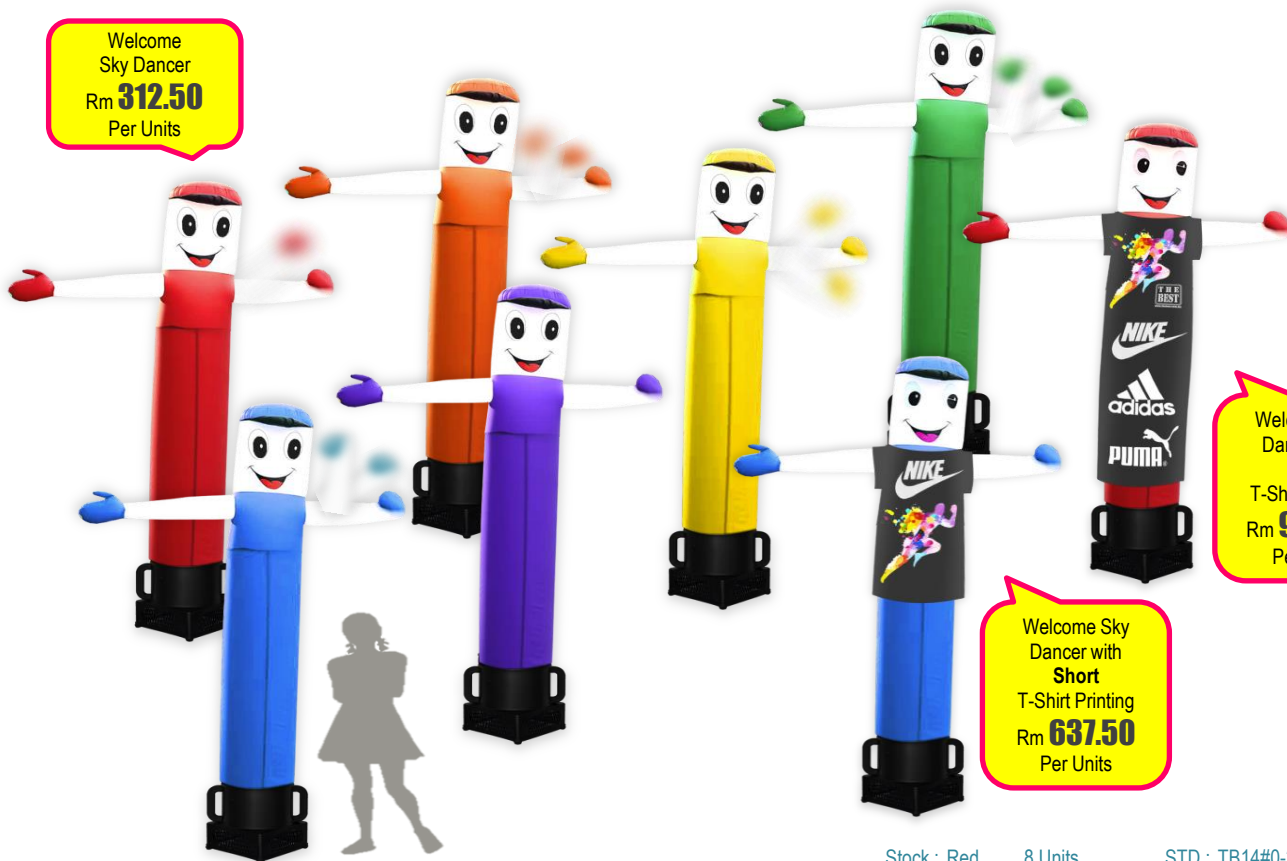

www.thebest.com.my | sales@thebest.com.my | H/P: 017-7334088 / 017-7374088 / 017-3732088 | Tel: 03-8962 2822 | Fax: 03-8962 2832

WhatsApp

WELCOME SKY DOLL DANCER 10FT

Welcome Sky Dancer
Rm **312.50**
Per Units